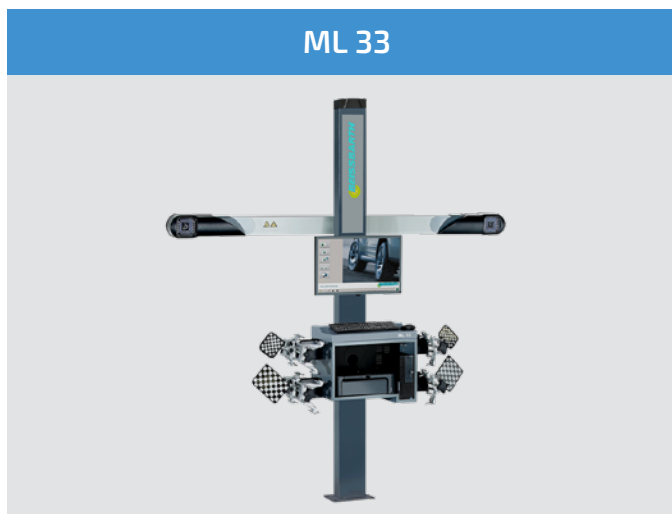

OFERTĂ SPECIALĂ 2020

Part of the team

Beissbarth 3D Easy 2-Cam

Echipamente profesionale pentru verificarea și reglarea geometriei roților cu tehnologie 3D

- › timp foarte scurt de măsurare/reglare a geometriei roților: sub 2 minute
- › utilizare simplă și intuitivă, inclusiv pentru angajații service-ului auto care nu dețin cunoștințe specializate referitoare la reglarea geometriei roților
- › compensarea simplă a bătăii jantei permite realizarea procedurii de către o singură persoană
- › nu necesită calibrare la prima instalare
- › recomandat în service-uri auto și centre de service pentru pneuri cu un volum mare de operații de reglare a geometriei roților
- › eficiență maximă datorită celor trei proceduri de măsurare disponibile: măsurare ghidată prin intermediul programului, reglare rapidă sau măsurare aleatorie în vederea testării anumitor valori individuale
- › volumul de livrare include: pachet PC (computer, monitor, tastatură), dispozitiv prindere roată în 4 puncte (4 bucăți), dispozitiv de blocare a volanului - blocare frână, set două platouri rotative cu piese de adaos pentru ușurarea compensării prin împingere

ML 33

ML 35

Echipament	ML 33	ML 35
Lift camere	Manual	Electromecanic cu sistem automat de indexare a înălțimii camerelor
Cabinet	Compact	Compact
Monitor	24"	24" + 19"
Ampatament autovehicul	1800 - 4500 mm	1800 - 4500 mm
Ecartament autovehicul	1100 - 1900 mm	1100 - 1900 mm
Distanța recomandată (camere și centru roată față)	1800 - 2400 mm	1800 - 2400 mm
Înălțime reglaj camere	600 - 2400 mm	600 - 2400 mm
Prindere adaptoare în 4 puncte	13" - 25"	13" - 25"
PREȚ SPECIAL	8.290 euro - 7.390* euro	9.590 euro - 8.590* euro